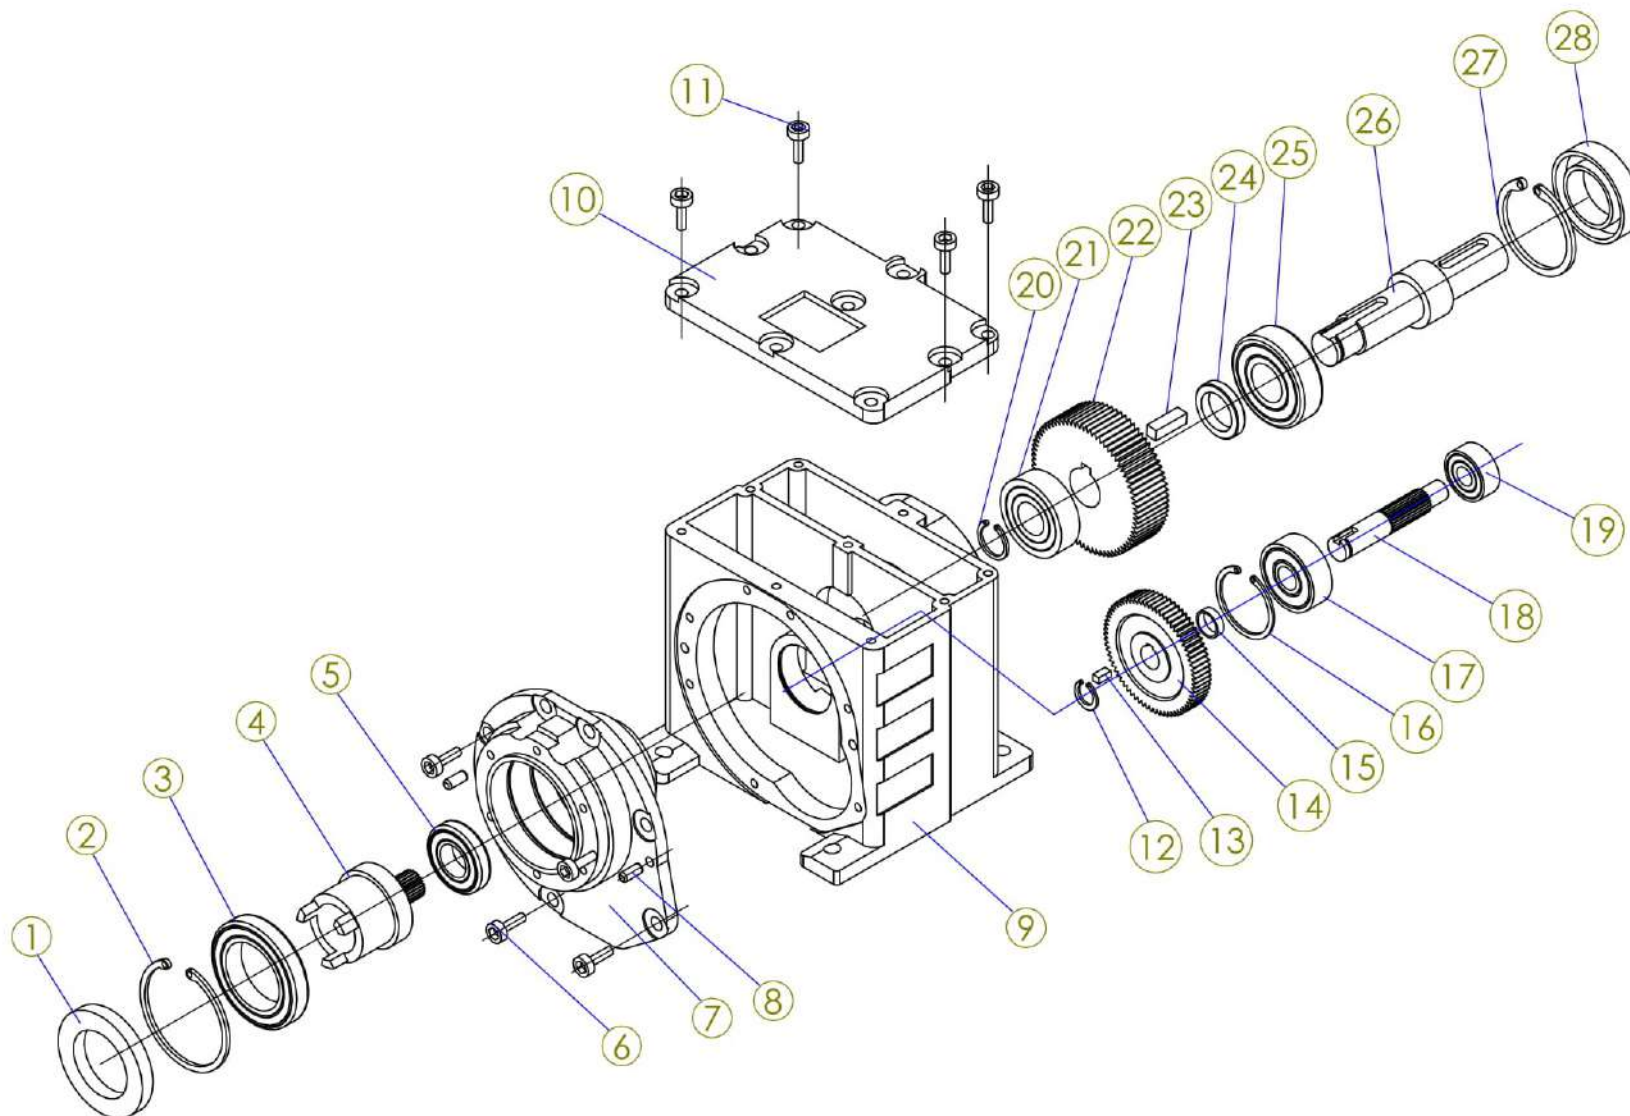

## DESPIECE/QUARTERING

DESPIECE/QUARTERING

	Rodamientos - bearings						RETENES - OIL SEALS	
	3	5	17	19	21	25	1	28
2	6204	6002	c-629	6003	61902	6003	25x47x7	25x52x7
12	16006	16003	6200	6202	6203	6204	25x55x10	28x47x10
22	6206	6004	6204	6205	30302	30303	30x62x7	32x52x7
32	6206	6205	6303	6304	C-NJ-206	6207	30x62x7	40x72x7
42	6207	6206	C-NJ-304	C-NJ-305	6207	6208	35x72x10	45x80x10
52	6310	C-NJ-207	C-NJ-306	C-NJ-2205	C-NJ-207	C-22 210	50x110x10	55x90x10
62	6310C-NJ-209	C-NJ-209	C-NJ-306	C-NJ-308	C-22 210	C-22212	50x110x10	70x110x10